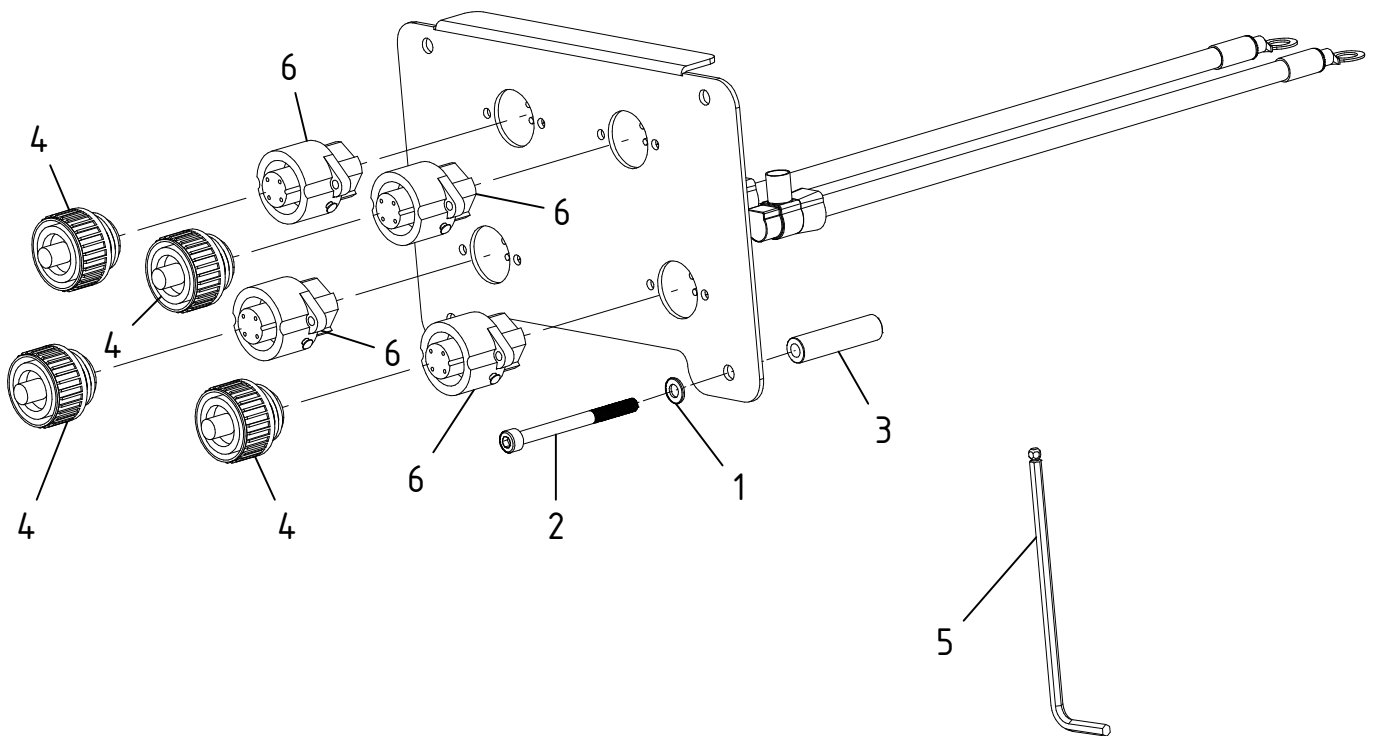

# Pannello connettori ENERGY4

CAMPAGNOLA S.r.l - Tav.: 0350.0629 Release / Versione 00

**CAMPAGNOLA**

UFF. TECNICO RICAMBI - RIPRODUZIONE VIETATA

# Pannello connettori ENERGY4

CAMPAGNOLA S.r.l - Tav.: 0350.0629 Release / Versione 00

Pos	Q.tà	Codice	Descrizione
1	4	0101.0102	Rondella piana 5x10 - UNI 6592 zinc.
2	4	0106.0558	Vite TCCE M 5x60 - UNI 5931
3	4	0128.0199	Distanziale cilindrico ø10x40 mm acciaio zinc.
4	4	0133.0219	Tappo Weipu WA22G2
5	1	0179.0118	Chiave a brugola mm 4 testa sferica zincata
6	1	0229.0104	Pannello connettori ENERGY4